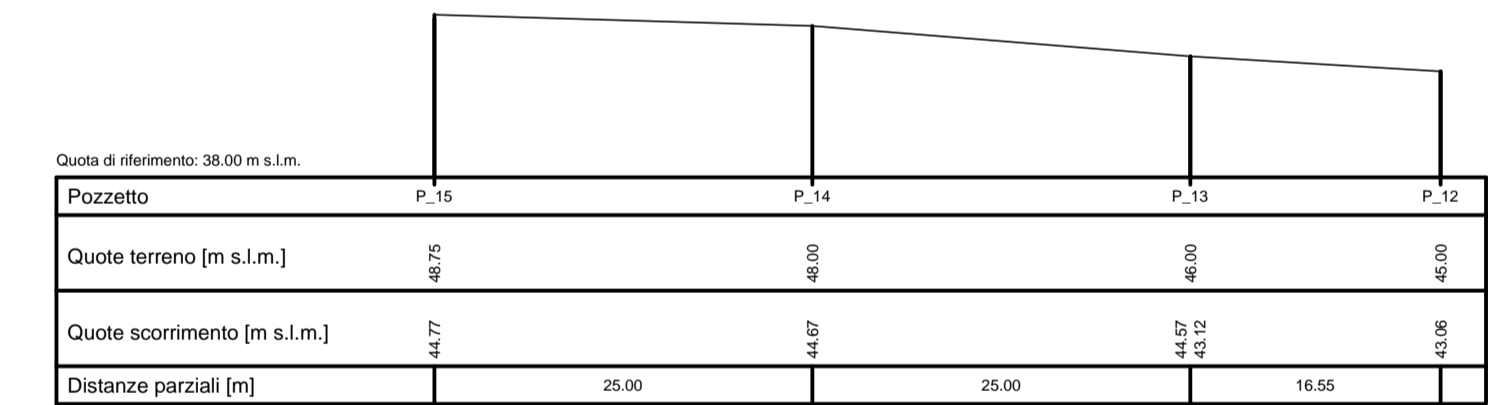

Profilo 15-12