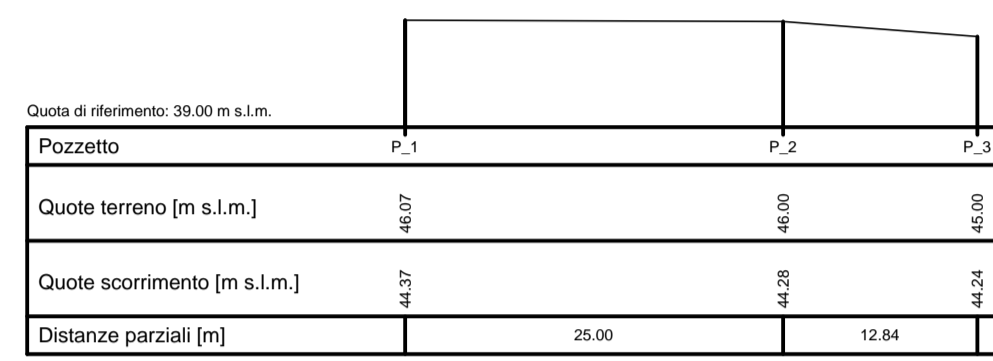

COMUNE DI CARMIGNANO

PROGETTO PER LA REALIZZAZIONE
DI NUOVA EDIFICAZIONE PER
L'INSEDIAMENTO RESIDENZIALE
DENOMINATA " IL BOSCO "
POSTA ALL'INTERNO DELLA
FRAZIONE DI SEANO.

RICHIEDENTI: NUOVA POGGIO SRL -
EDILIZIA INDUSTRIALE SRL -
QUASIMODO COSTRUZIONI SRL -

PROGETTISTA: Valentino Spinelli Architetto

OGGETTO: Sezioni Stato di Progetto

TAV. 6 SCALA 1:500

Profilo 1-3

Profilo 6-3

Profilo 3-12

Profilo 25-12

Profilo 12-REC