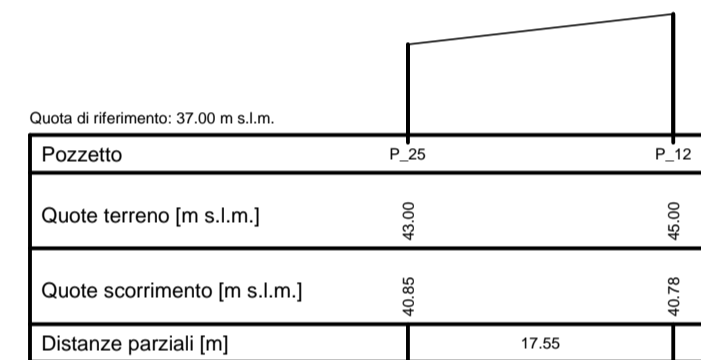

PROGETTISTA: Valentino Spinelli Architetto

OGGETTO: Sezioni Stato di Progetto

TAV. 6 SCALA 1:500

Profilo 1-3

Profilo 6-3

Profilo 3-12

Profilo 25-12

Profilo 12-REC